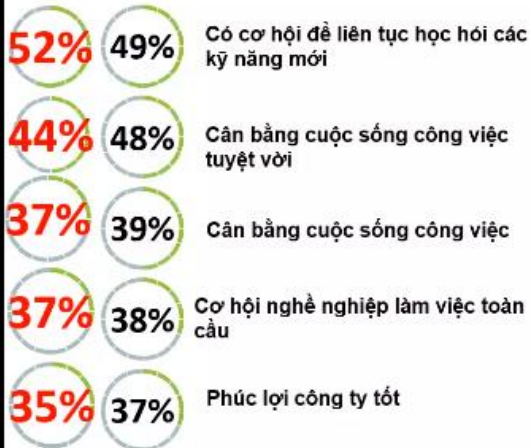

Pham Quoc Hoan

+125

PH

32°C Mưa nhỏ 11:35 AM 9/12/2021

Các yếu tố hấp dẫn GenZ đối với việc làm trong một tổ chức

5 điểm thu hút việc làm hàng đầu trong một tổ chức
Tất cả người trả lời từ người tham gia khảo sát

Những điểm thu hút đối với việc làm trong tổ chức hiện tại
Tất cả người tham gia khảo sát trả lời

Request control

Leave

TEAM 5

Đặt nền | Xóa khung

EM CÓ LO LÃNG NÀO KHI BƯỚC CHÂN VÀO ĐẠI HỌC KHÔNG?

- trong các môn F thì môn gì khó nhất ạ
- em run vì k giỏi tiếng anh
- sợ không quen được môi trường mới
- em lo không biết mình có đạt được mục tiêu đề ra về bảng điểm không TVT
- nhất giao tiếp
- em dễ ngại ngùng khi nói chuyện với nhiều người
- em không giỏi tiếng anh ạ
- em định học bằng 2 nhưng sợ acca học nặng thì em có nên học không ạ
- nên có latta trong tgian nào để mien tacs ạ